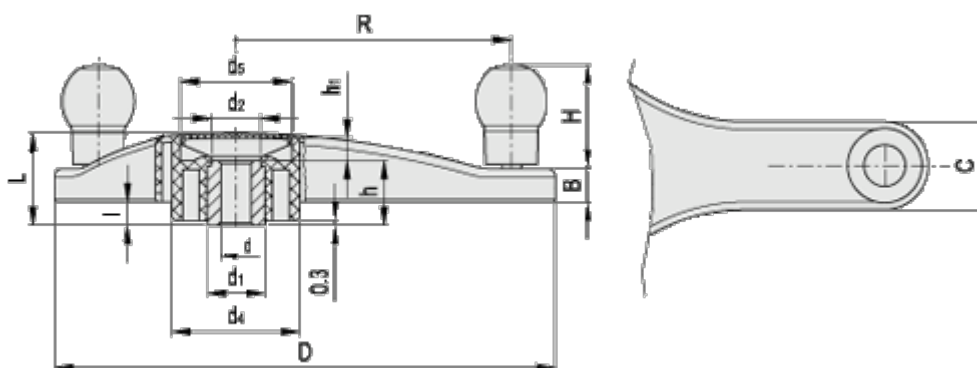

Varenummer: 23102081111  
Beskrivelse: E+G Håndhjul  
EYK.275+I A-20-C1

## Mål

B	= 21	H	= 65
C	= 50	h	= 38
D	= 275	h1	= 14
d1	= 35	l	= 19.5
d2	= 33	L	= 54
d4	= 76	R	= 112.5
d5	= 70		
d h7	= 20		